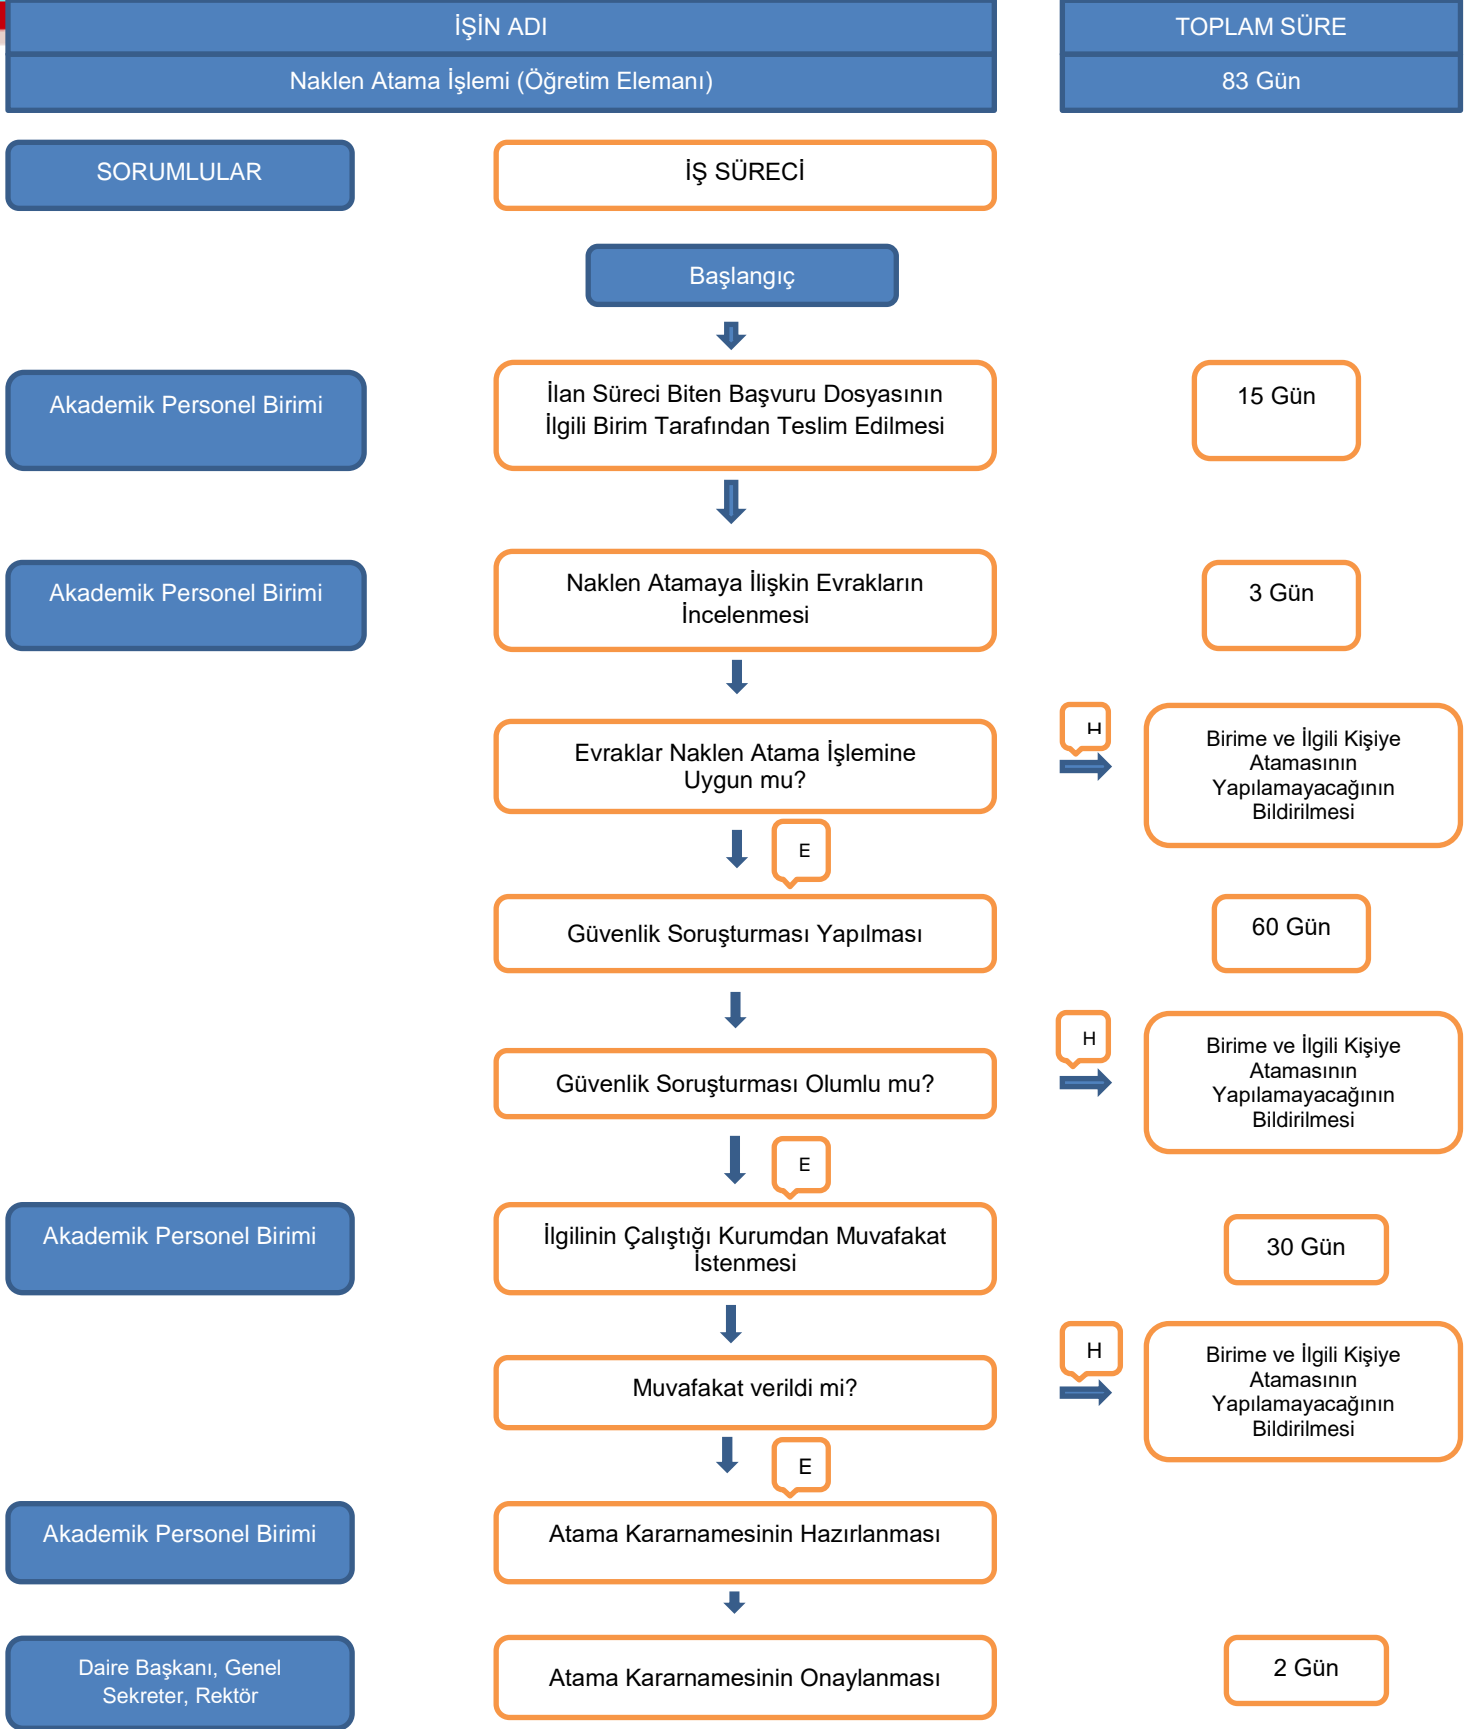

PERSONEL DAİRE BAŞKANLIĞI
AKADEMİK PERSONEL BİRİMİ

PERSONEL DAİRE BAŞKANLIĞI
AKADEMİK PERSONEL BİRİMİ

Akademik Personel Birimi

2 Gün

Akademik Personel Birimi

İlgili Kurumundan İlişik Keserek Yasal Sürede Göreve Başladı mı?

H

Atamanın İptal Edilmesi, İlgiliye, İlgilinin Kurumuna ve Birime Bildirilmesi

↓ E

Bitiş